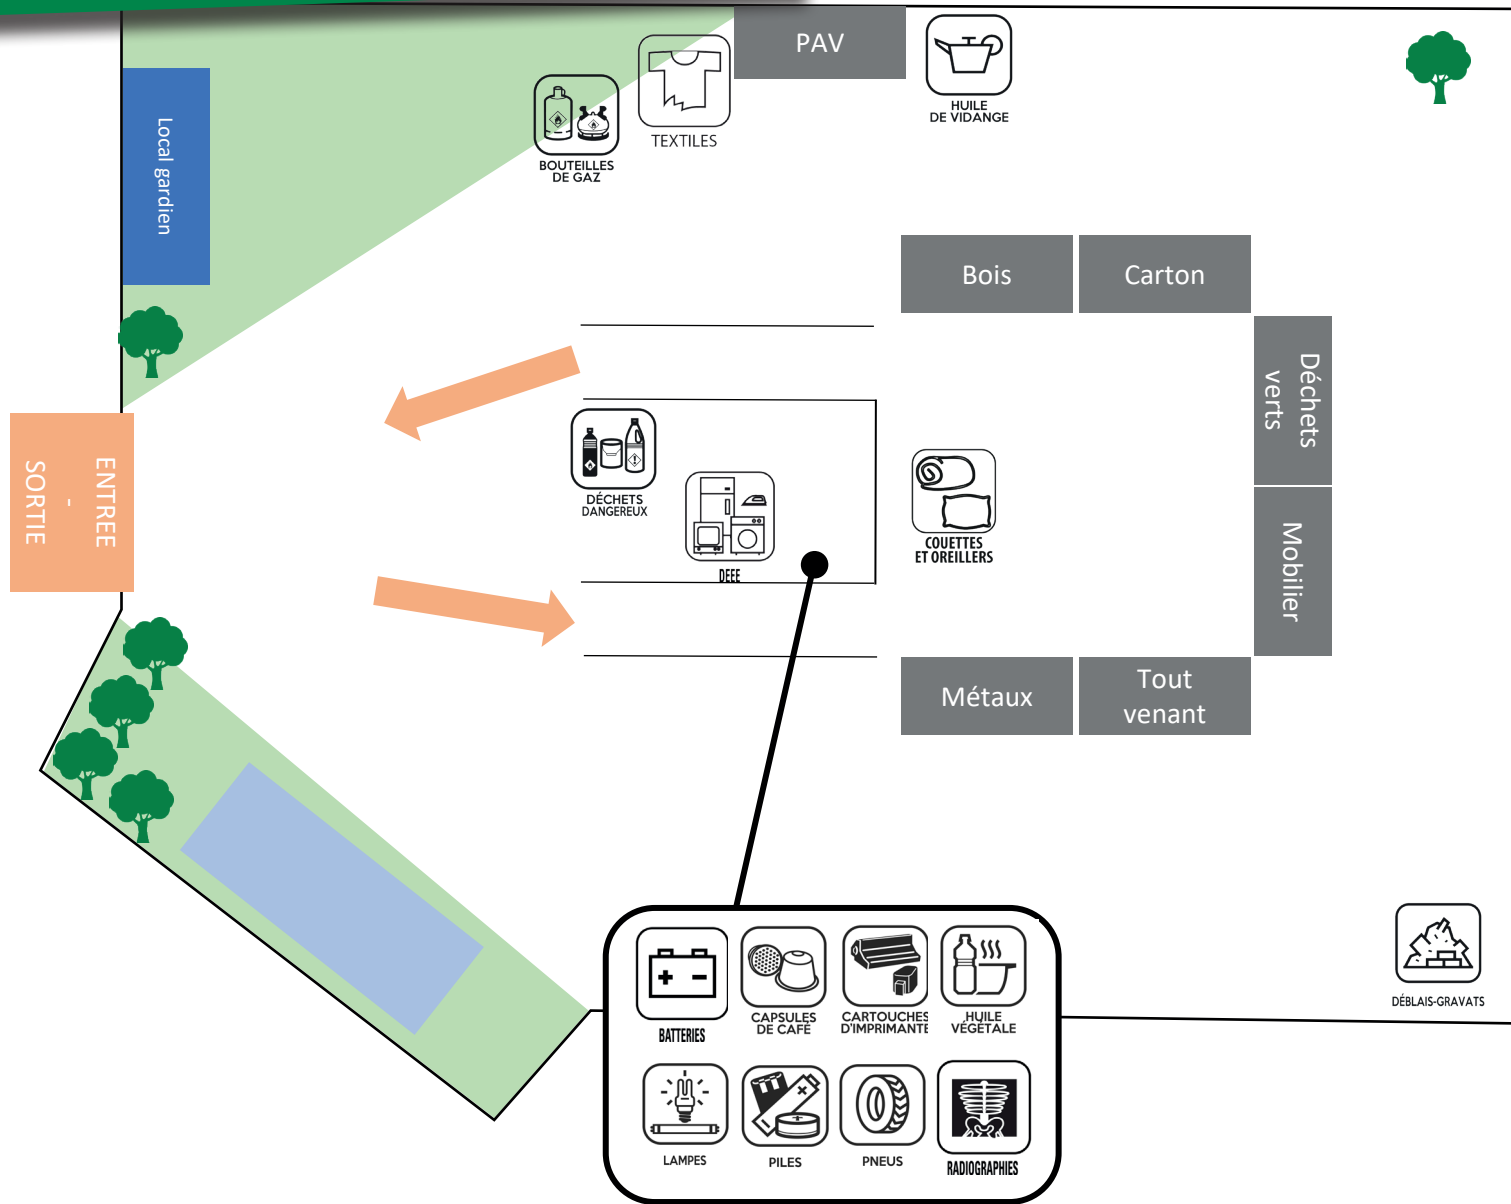

Déchèterie de Lerm-et-Musset

Un doute ? Une question ? 05 56 62 36 03 - contact@sictomsudgironde.fr - www.sictomsudgironde.fr ou : Sictom Sud Gironde